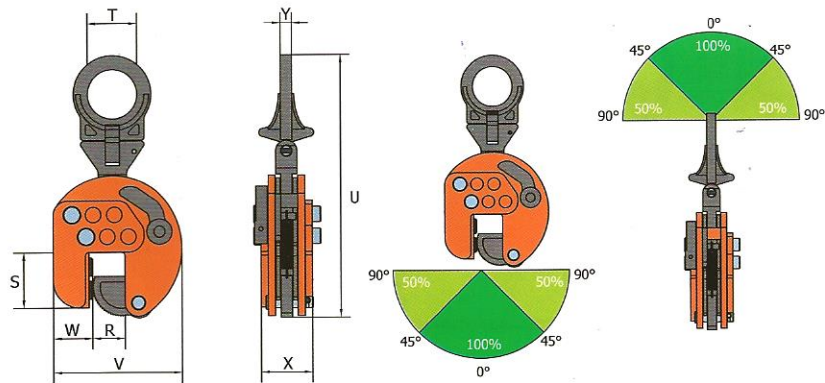

# VEUW-A pewag winner vertikální zvedací svěrky

Univerzální svěrka pro různé použití. Tato svěrka se používá tam, kde je potřeba různá svěrná šířka. Pro zvedání a přepravu desek a konstrukcí z jakékoli polohy.

Svěrná šíře 0 až 95 mm, nastavitelná v krocích po 30 mm.

Nosnost 3.000 kg. Silná, ale lehká konstrukce.

Označení	Nosnost [kg]	Svěrná šířka R [mm]	S [mm]	T [mm]	U [mm]	V [mm]	W [mm]	X [mm]	Y [mm]	Hmotnost [kg/ks]
VEUW-A 3 t	3.000	0-95	79	70	373	183-243	51	77	16	10